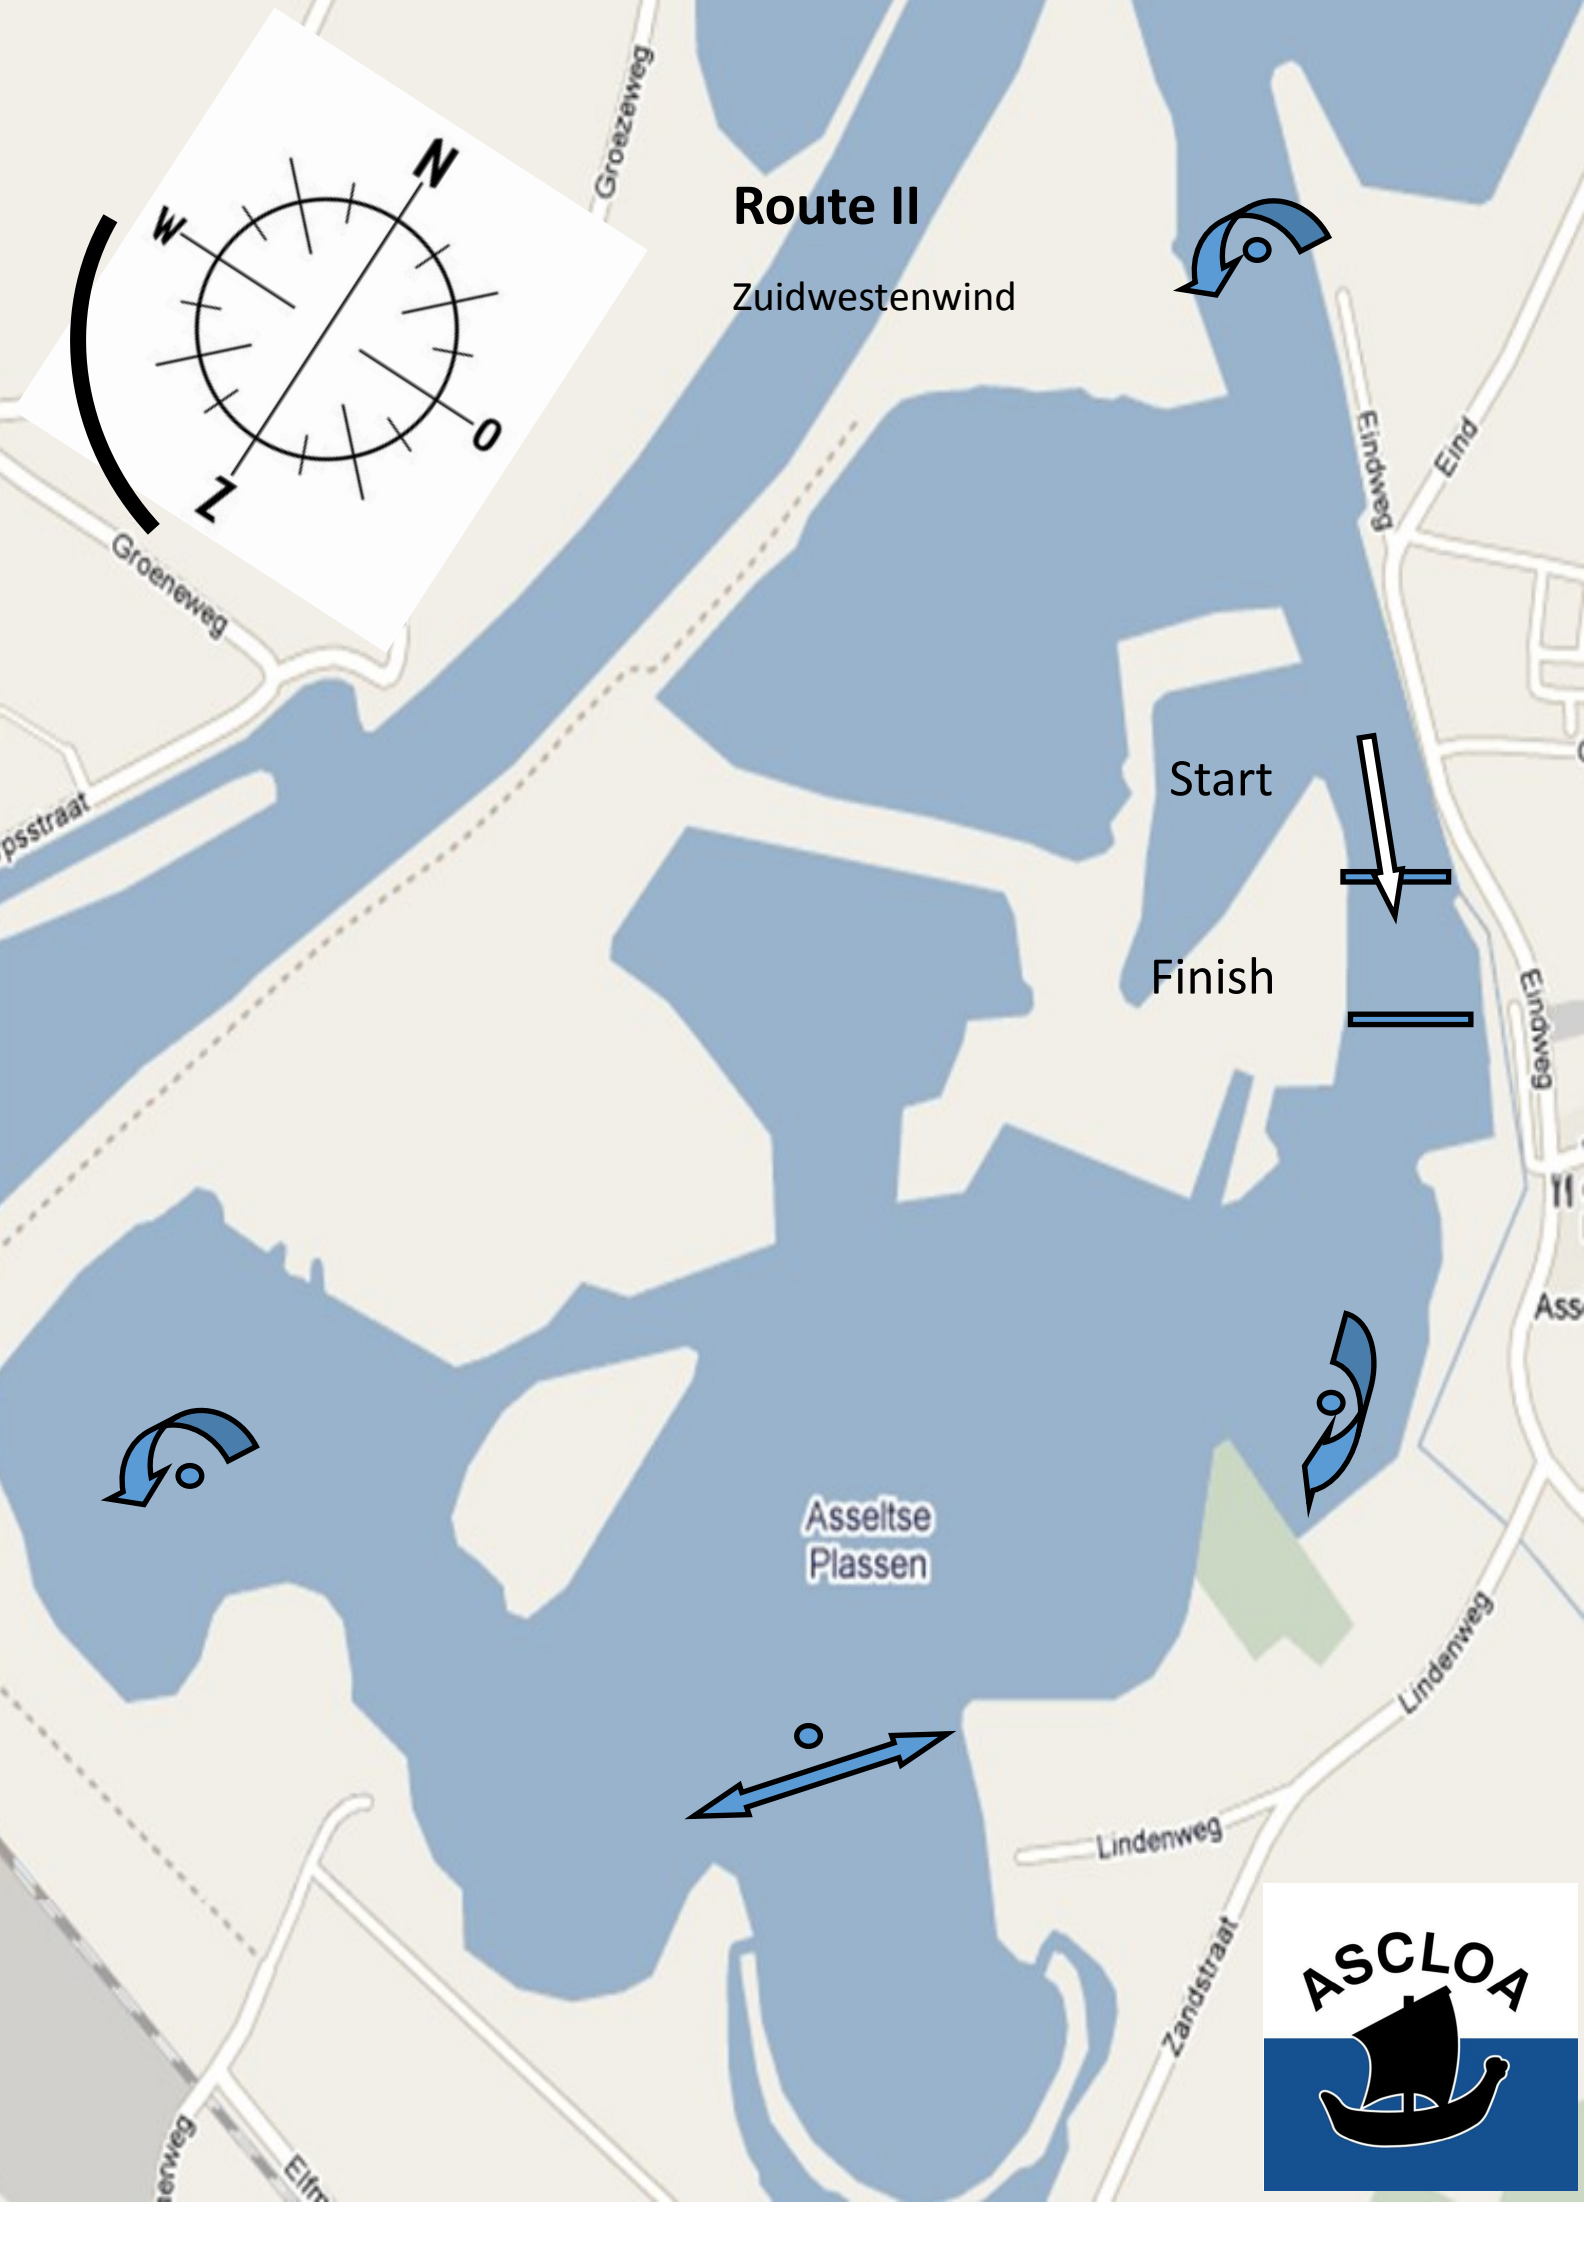

Route II

Zuidwestenwind

Start

Finish

Asseltse
Plassen